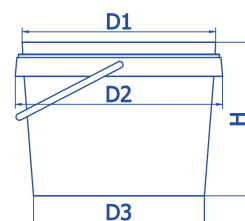

Ведро пластиковое круглое PL 0,8 л.

Номинальный объем: 0,8 л
Объем до края: 1,0 л.
Вес ведра с ручкой: 32 гр.
Пластиковая ручка: 1,3 гр

Допуски:
Размер: + / - 3%
Объем / вес: + / - 5%

Рекомендации по нагрузке:
8,0 кг

Контрольный замок: Есть

Варианты исполнения ручки: Пластик

Размеры:
D 1: 122 мм
D 2: 131 мм
D 3: 108 мм
H: 98 мм

Параметры крышки:
D: 127 мм
H: 9 мм
Вес: 9,3 гр

Варианты декорирования:
Офсет:
L: 338 мм
H: 58 мм

IML:
Ведро:
L: 373 мм
H: 97 мм
Крышка:
D: 109 мм

Транспортная упаковка:
Количество ведер в гофрокоробе: 486 шт.
Количество крышек в гофрокоробе: 1440 / 1728 шт.
Количество гофрокоробов на паллете: 12 шт.

Размеры гофрокороба:
L: 800 мм; W: 400 мм

Система управления качеством сертифицирована на соответствие международного стандарта ISO 9001:2008 "Системы менеджмента качества" органом по сертификации систем и персонала ТЮФ Тюринген (Германия).