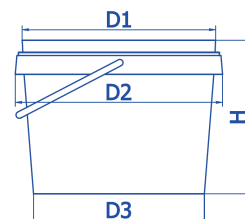

Ведро пластиковое круглое PL 5,6 л.

Номинальный объем: 5,6 л
Объем до края: 6 л.
Вес ведра с ручкой: 152 гр.
Пластиковая ручка: 5,6 гр

Допуски:
Размер: + / - 3%
Объем / вес: + / - 5%

Рекомендации по нагрузке:
25,0 кг

Контрольный замок:

Есть

Варианты исполнения ручки:

Пластик/металл/металл со вставкой

Размеры:

D 1: 223 мм
D 2: 230 мм
D 3: 200 мм
H: 182 мм

Параметры крышки:

D: 227 мм
H: 11 мм
Вес: 38 гр

Варианты декорирования:

Офсет:
L: 659 мм
H: 143 мм

IML:
Ведро:
L: 689 мм
H: 159 мм
Крышка:
D: 205 мм

Транспортная упаковка:

Количество ведер на европаллете: 960 шт.

Количество крышек в гофрокоробе: 200 шт.

Количество гофрокоробов на паллете: 24 шт.

Размеры европаллета:
L: 1200 мм; W: 800 мм

Система управления качеством сертифицирована на соответствие международного стандарта ISO 9001:2008 "Системы менеджмента качества" органом по сертификации систем и персонала ТЮФ Тюринген (Германия).